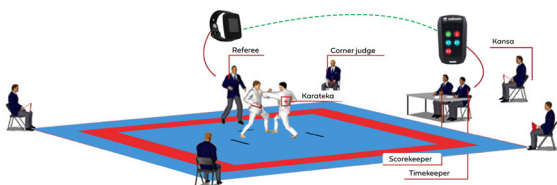

Entraînement et application de KUMITE