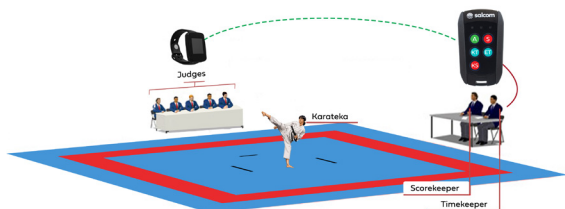

Entraînement et application de KATA

KATA - Faulse

- » Lorsqu'une infraction liée au temps se produit pendant le Kata, le chronométrateur appuie sur le bouton **Kf** pour en informer le Juge Principal.

KATA - Disqualification

- » Lorsqu'un compétiteur ou une équipe risque la disqualification pour une infraction liée au temps ou à un autre événement, le chronométrateur, le marqueur de points ou un autre officiel peut appuyer sur **Kd** pour alerter le chef arbitre.

développement ou la compétition en direct, ces outils pour exceller.

Images à titre d'illustration seulement