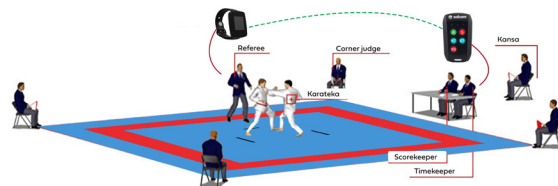

Karate

Système de formation des arbitres

Élevez Votre Tournoi avec des Officiels Professionnels

Un tournoi réussi dépend d'officiels bien préparés et formés. Notre système de formation des arbitres de karaté garantit une expérience agréable pour tous en permettant un développement rapide et confiant des arbitres et des officiels.

Formation Ciblée et Efficace

Les arbitres doivent se concentrer sur les zones de contact incorrectes, les contacts excessifs, les réactions aux contacts, les sorties de zone, et autres événements. Notre système réduit les distractions liées à la gestion du temps, permettant aux nouveaux officiels de devenir rapidement compétents. Autonome et sans besoin d'équipement ou de logiciel supplémentaire, il est polyvalent pour la formation et les matchs en temps réel.

Renforcez Confiance et Compétence

Des alertes discrètes envoyées directement sur le dispositif portable de l'arbitre offrent une excellente opportunité de renforcer rapidement et efficacement la confiance et la compétence.

Idéal pour toutes les organisations et tous les niveaux

Parfait pour investir dans le développement des arbitres, juges et officiels, ce système de formation peu coûteux et très efficace est essentiel. Il aide à renforcer la confiance et la compétence nécessaires pour offrir une expérience supérieure aux athlètes, officiels et spectateurs.

Entraînement et application de KUMITE

ATO-SHIBARAKU

- » Lorsque le temps de match atteint ATO-SHIBARAKU, le chronométreur appuie sur le bouton **A**, déclenchant une alerte au référent pour annoncer immédiatement "ATO-SHIBARAKU".

Temps écoulé - Yame

- » Lorsque le temps de match se termine, le chronométreur appuie sur le bouton **T**, déclenchant une alerte au référent pour arrêter immédiatement le match.

Kansa Arrêt - Arrêt du match

- » Si nécessaire, Kansa appuie sur le bouton **KS**, déclenchant une alerte au référent pour arrêter immédiatement le match.