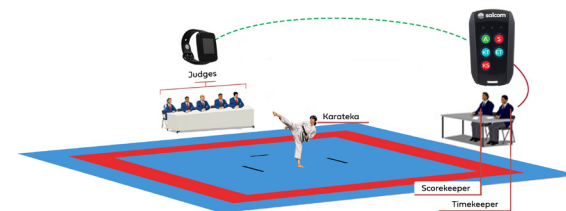

Entraînement et application de KATA

KATA - Faulse

- » Lorsqu'une infraction liée au temps se produit pendant le Kata, le chronométreur appuie sur le bouton **KF** pour en informer le Juge Principal.

KATA - Disqualification

- » Lorsqu'un compétiteur ou une équipe risque la disqualification pour une infraction liée au temps ou à un autre événement, le chronométreur, le marqueur de points ou un autre officiel peut appuyer sur **KD** pour alerter le chef arbitre.

Que ce soit pour l'entraînement pré-tournoi, le développement ou la compétition en direct, ce système vous offre les outils pour exceller.